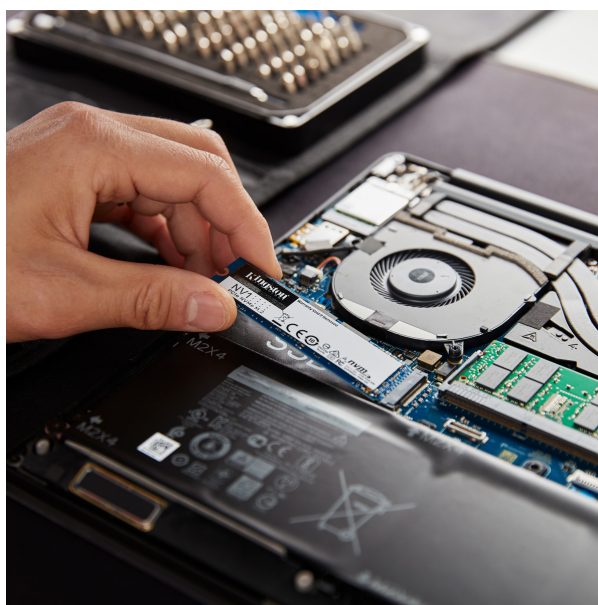

## Kingston NV1 NVMe PCIe SSD M.2 2280 (1TB)

Model No: KG-SNVS-1TB-NVME-SSD

1 TB

1 TB